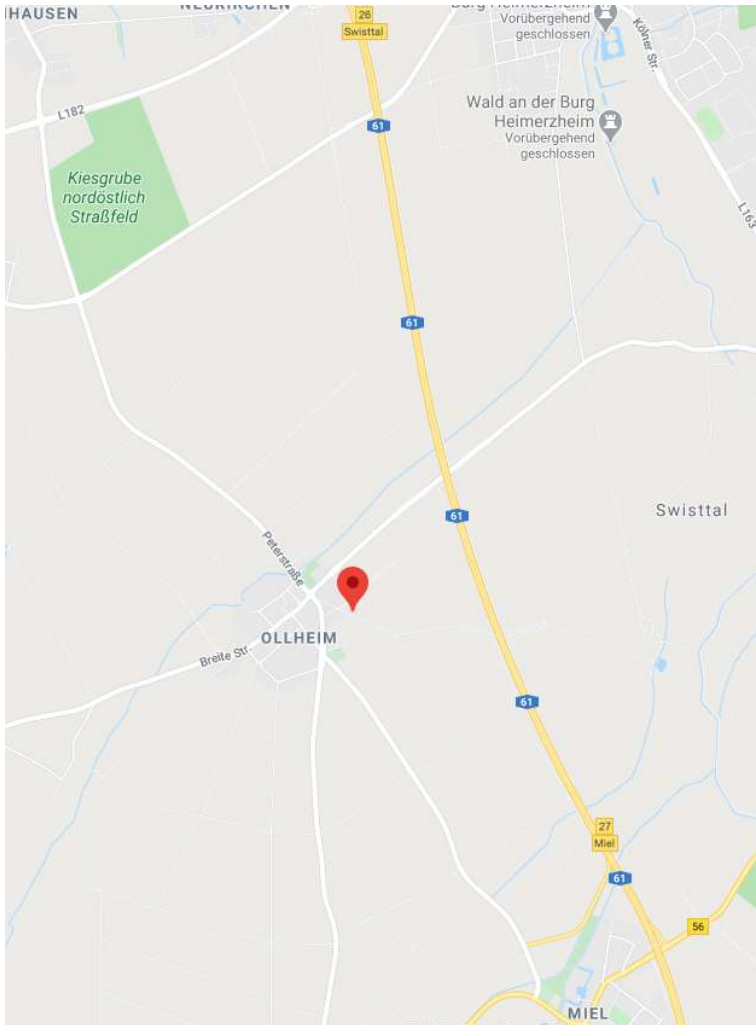

Anfahrt Grabung Swistal Ollheim

**Navi Adresse:
Vershovener Weg,
53913 Swistal**

In der Nähe der A61, Abfahrt Swistal (26) oder Miel (27)

Die Fläche befindet sich ca 100m südöstlich von Ollheim entfernt. Gegenüberliegend zu einer Rübenmiete.

(Fläche Rosa markiert)

Bei Fragen:
Alexandra Ziesché
LVR Amt für Bodendenkmalpflege
Außenstelle Overath
Gut Eichtal, Eichtal 1
51491 Overath

02206/90 30 - 25