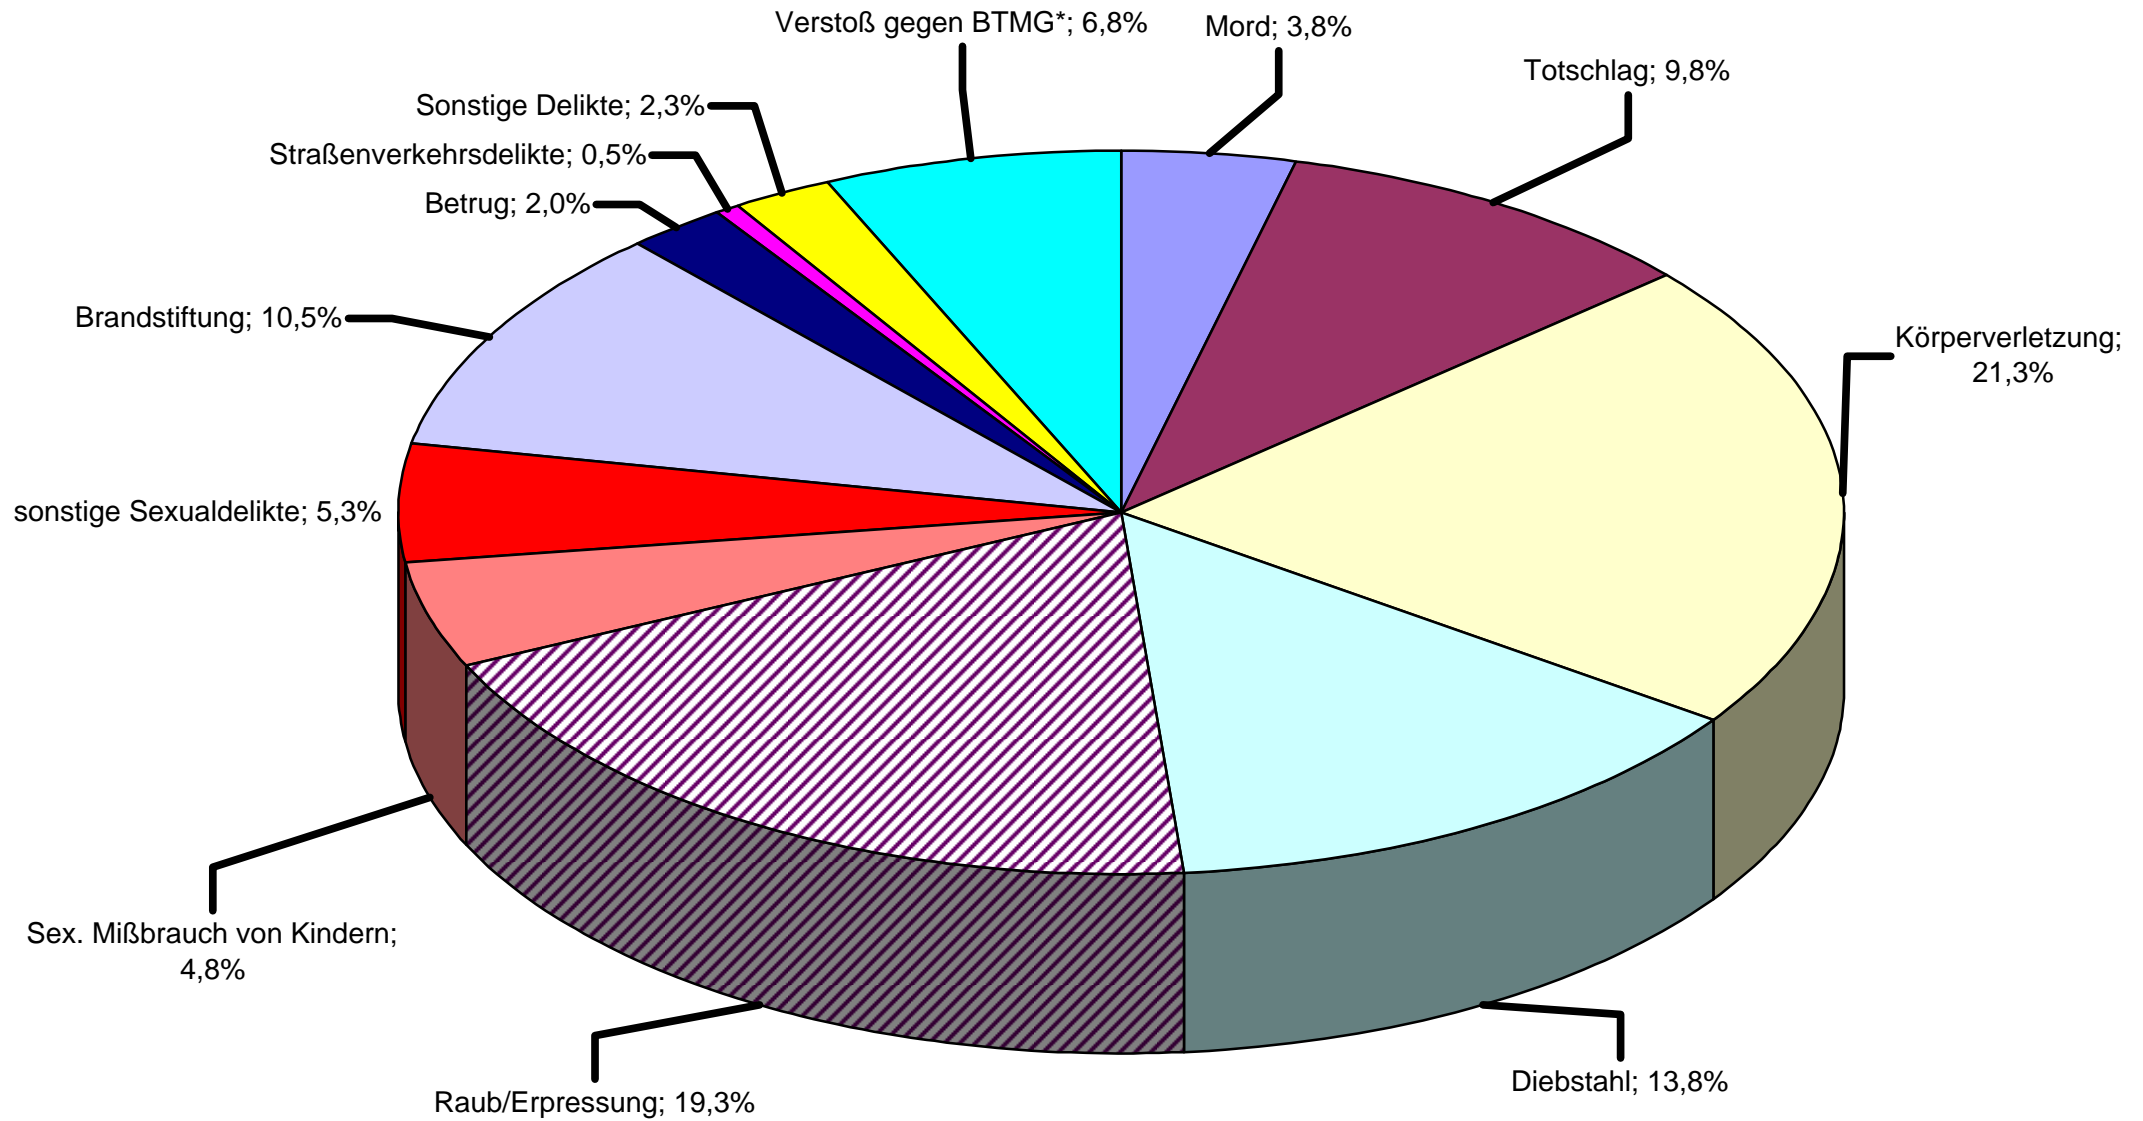

Maßregelvollzug

Deliktverteilung nach Aufnahmeersuchen 2008 an den LVR

* BTMG = Betäubungsmittelgesetz

Diag Deliktverteilung AE 2008

Stand: 31.12.2008
Maßregelvollzugsamt
Abt.:82.10