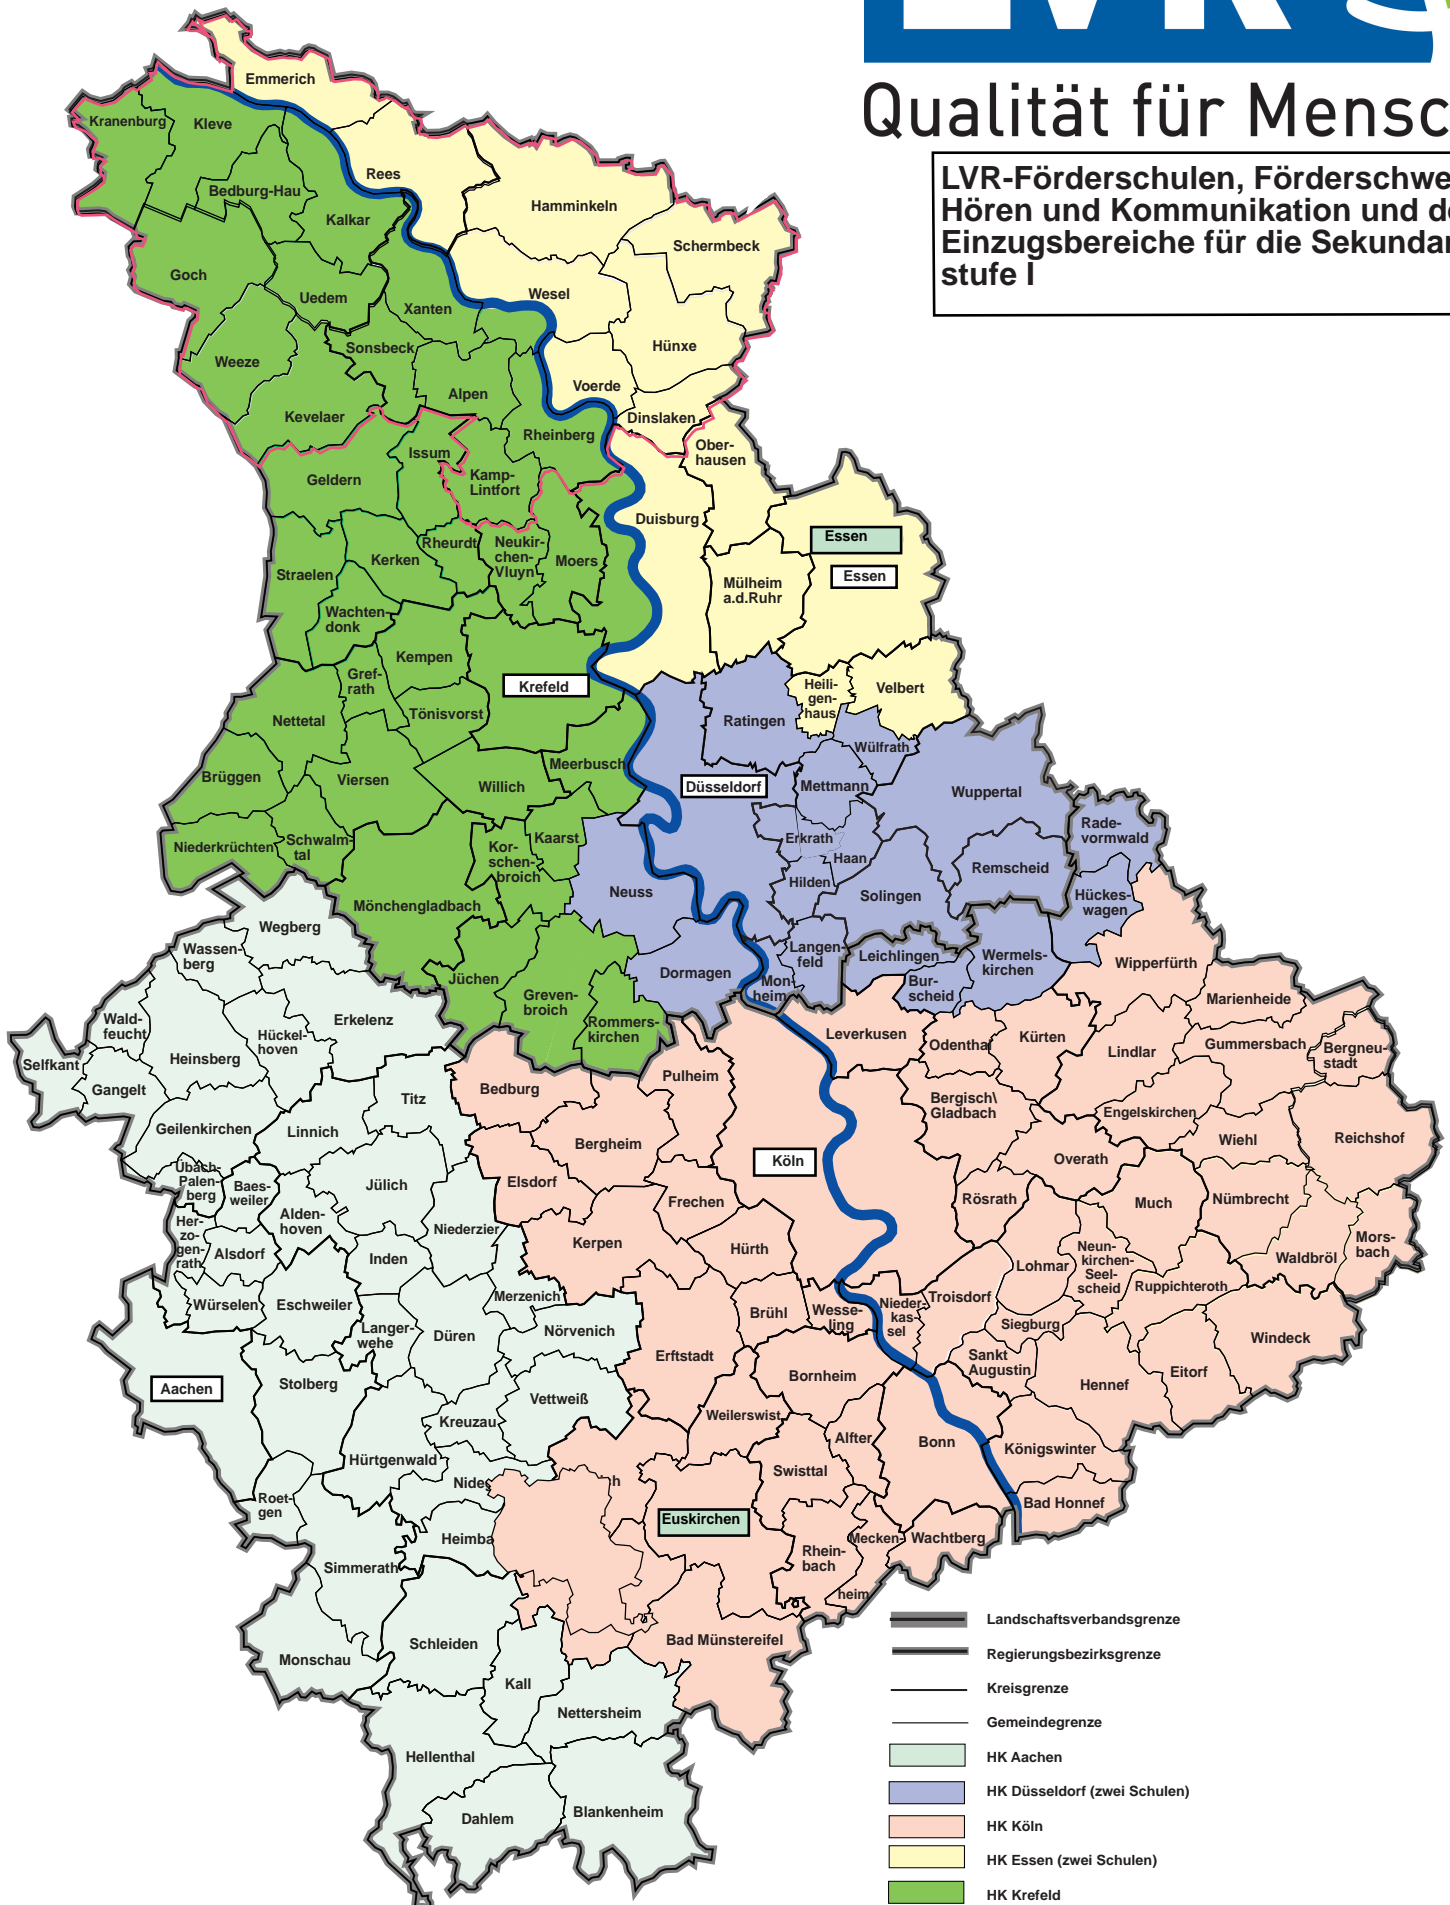

LVR-Förderschulen, Förderschwerp. Hören und Kommunikation und deren Einzugsbereiche für die Sekundarstufe I

- Landschaftsverbandsgrenze
- Regierungsbezirksgrenze
- Kreisgrenze
- Gemeindegrenze
- HK Aachen
- HK Düsseldorf (zwei Schulen)
- HK Köln
- HK Essen (zwei Schulen)
- HK Krefeld
- Aachen Standorte der Schulen
- Euskirchen Standort ist für das gesamte LVR Gebiet zuständig
- Essen Berufskolleg ist für das gesamte Bundesgebiet und das benachbarte Ausland zuständig
- Einzugsbereich der Erich-Kästner-Schule für den GU