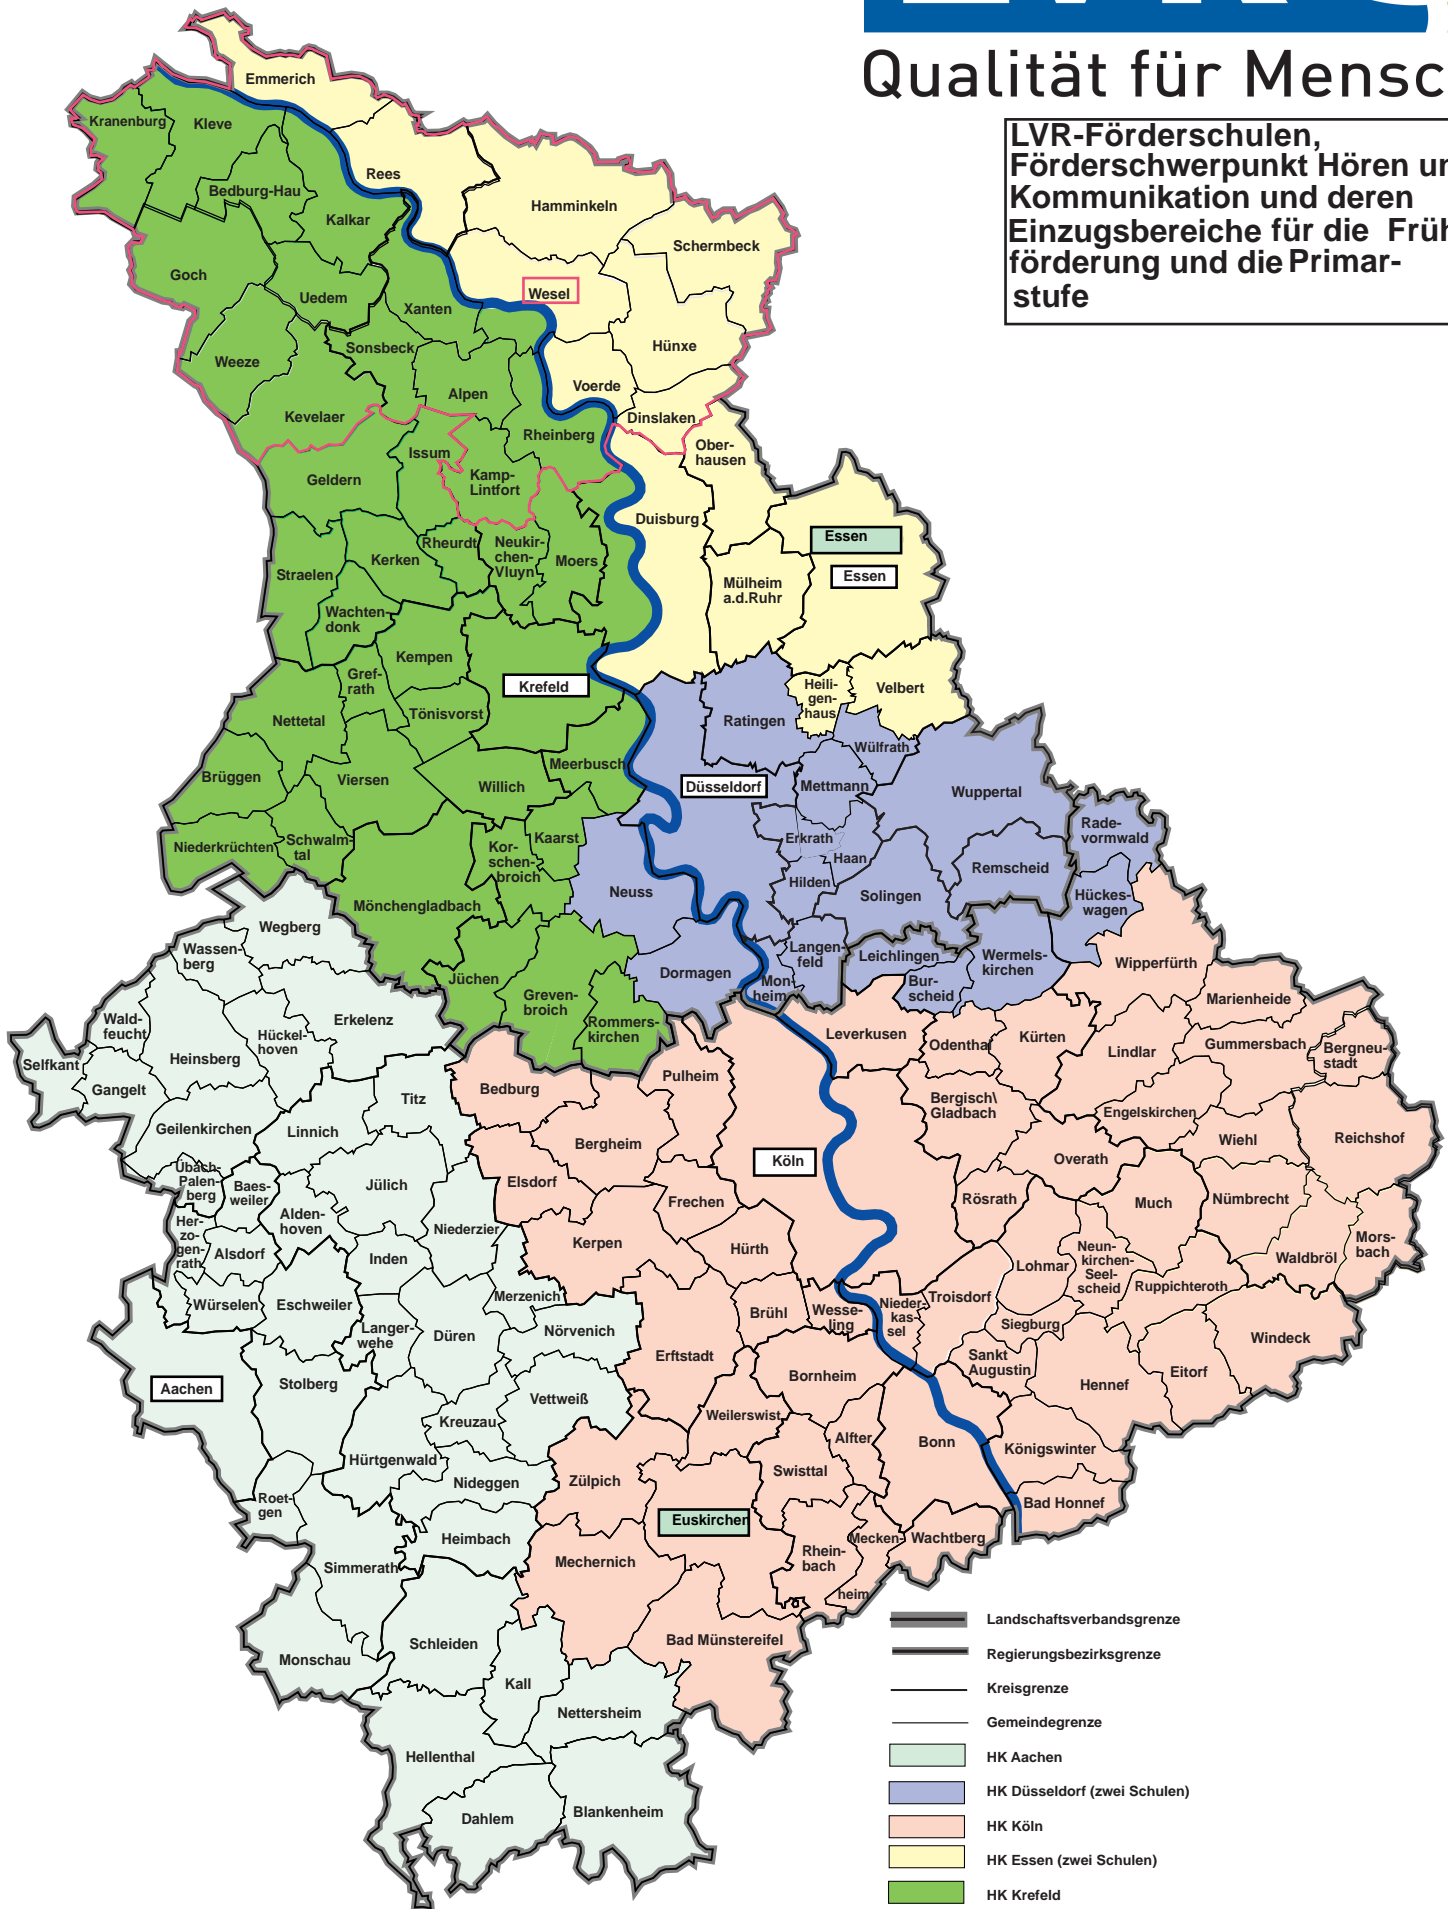

LVR-Förderschulen,  
Förderschwerpunkt Hören und  
Kommunikation und deren  
Einzugsbereiche für die Früh-  
förderung und die Primar-  
stufe

- Landschaftsverbandsgrenze
- Regierungsbezirksgrenze
- Kreisgrenze
- Gemeindegrenze
- HK Aachen
- HK Düsseldorf (zwei Schulen)
- HK Köln
- HK Essen (zwei Schulen)
- HK Krefeld
- Standorte der Schulen
- Einzugsbereich der Erich-Kästner-Schule des Kreis Wesel
- Standort ist für das gesamte LVR Gebiet zuständig
- Berufskolleg ist für das gesamte Bundesgebiet und das benachbarte Ausland zuständig